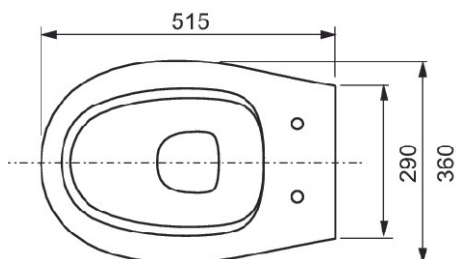

#### Mål (mm)

### Tekniske data

- Material toalettskål: Sanitærkeramikk
- Material toalettsete: Duroplast
- Spylevolum: 3/6 liter
- Bolteavstand: 180mm
- Byggelengde: 515mm
- Farge: Hvit
- Mål: (B x H x D) 360 x 350 x 515mm
- Vekt: 16kg
- Godkjenning i henhold til EN 997

### Tilgjengelige reservedeler

Pos	Art.nr	Beskrivelse
1	6123152	TECE Klosettsete. soft close og quick release