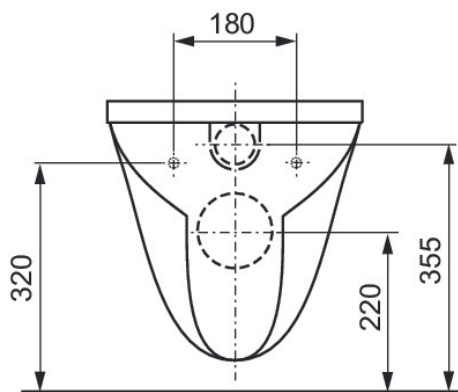

### TECE Klosettskål med soft close sete

#### Produktbeskrivelse

Vegghengte toalettet med åpen spylekant og soft close sete. Den åpne spylekanten øker hygienen og gjør rengjøringen enklere. Soft Close-funksjon sørger for at toalettsetet lukkes skånsomt og lydløst.

#### Mål (mm)

### Tekniske data

- Material toalettskål: Sanitærkeramikk
- Material toalettsete: Duroplast
- Spylevolum: 3/6 liter
- Bolteavstand: 180mm
- Byggelengde: 515mm
- Farge: Hvit
- Mål: (B x H x D) 360 x 350 x 515mm
- Vekt: 16kg
- Godkjenning i henhold til EN 997