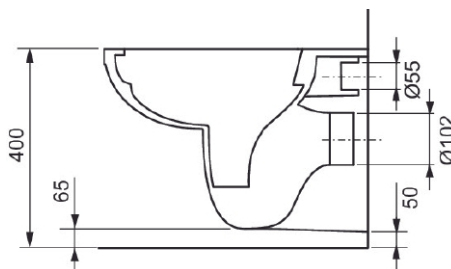

#### Produktbeskrivelse

Vegghengte toalettet med åpen spylekant og soft close sete. Den åpne spylekanten øker hygienen og gjør rengjøringen enklere. Soft Close-funksjon sørger for at toalettsetet lukkes skånsomt og lydløst.

#### Mål (mm)

### Tekniske data

- Material toalettskål: Sanitærkeramikk
- Material toalettsete: Duroplast
- Spylevolum: 3/6 liter
- Bolteavstand: 180mm
- Byggelengde: 515mm
- Farge: Hvit
- Mål: (B x H x D) 360 x 350 x 515mm
- Vekt: 16kg
- Godkjenning i henhold til EN 997

### Tilgjengelige reservedeler

Pos	Art.nr	Beskrivelse
1	6123152	TECE Klosettsete. soft close og quick release